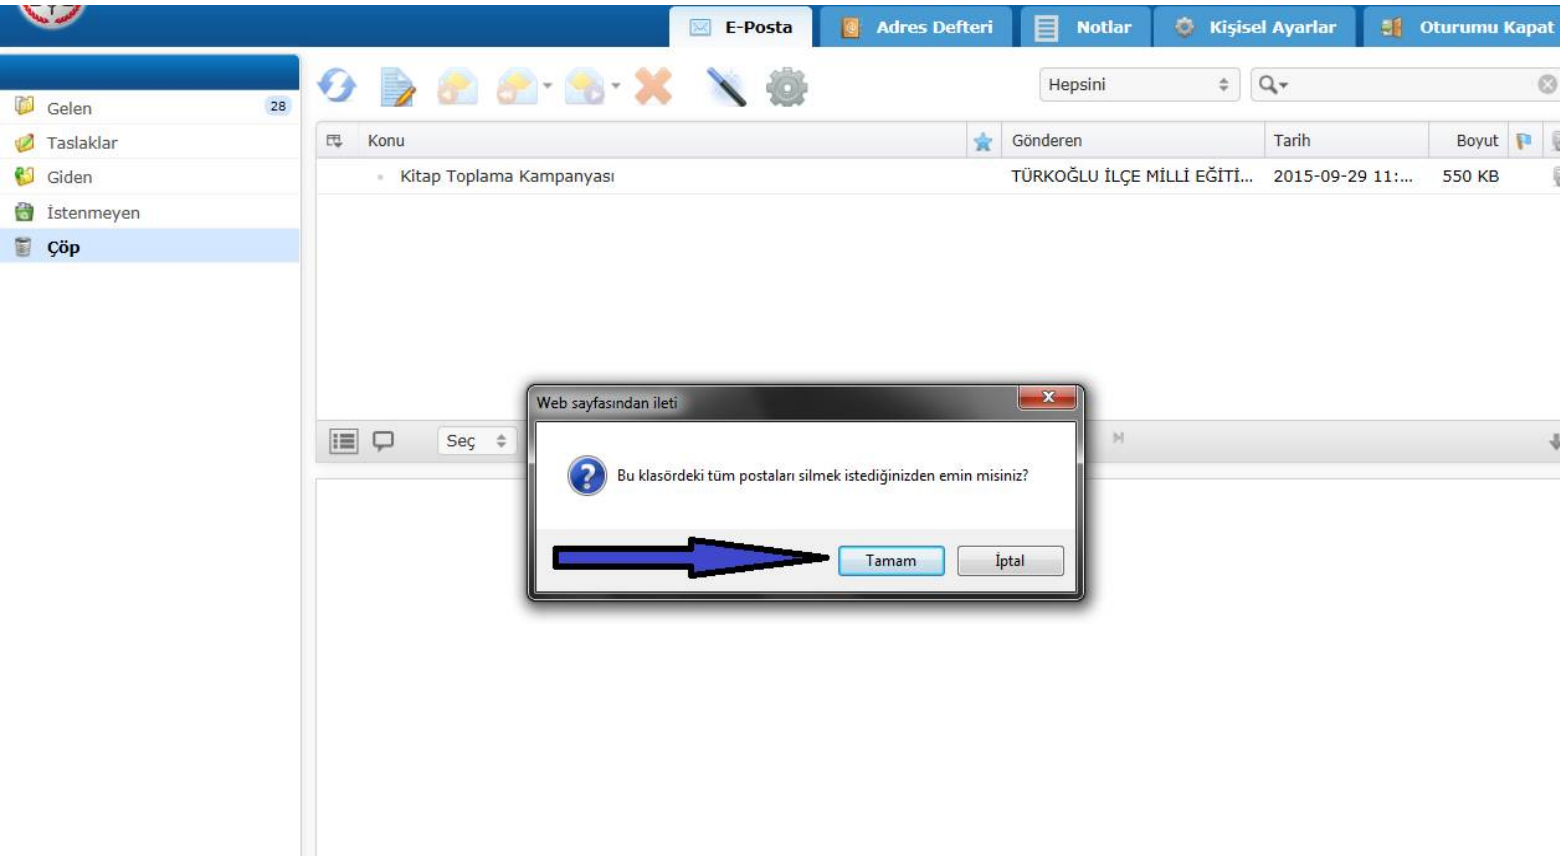

ÇÖP KUTUSUNDAN OK İLE GÖSTERİLEN YERDEN BOŞALT BUTONU VE ARKASINDAN TAMAM BUTONUNU TIKLAYARAK KOTAMIZI BOŞALTMIŞ OLUYORUZ...

NOT: BİLGİSAYARINIZDA KURULU OLAN WİNDOWS LİVE MAİL HESABINDAKİ MAİLLERİ SİLMEK KOTANIZI BOŞALTMAZ...

NOT: LÜTFEN HERHANGİ BİR UYARIYA GEREK BIRAKMADAN OKUL/KURUM MAİL HESABIMIZIN KOTASINI BELİRLİ ARALIKLARLA KONTROL EDELİM.

**Osman ÇINAR
Bilgisayar İşletmeni**